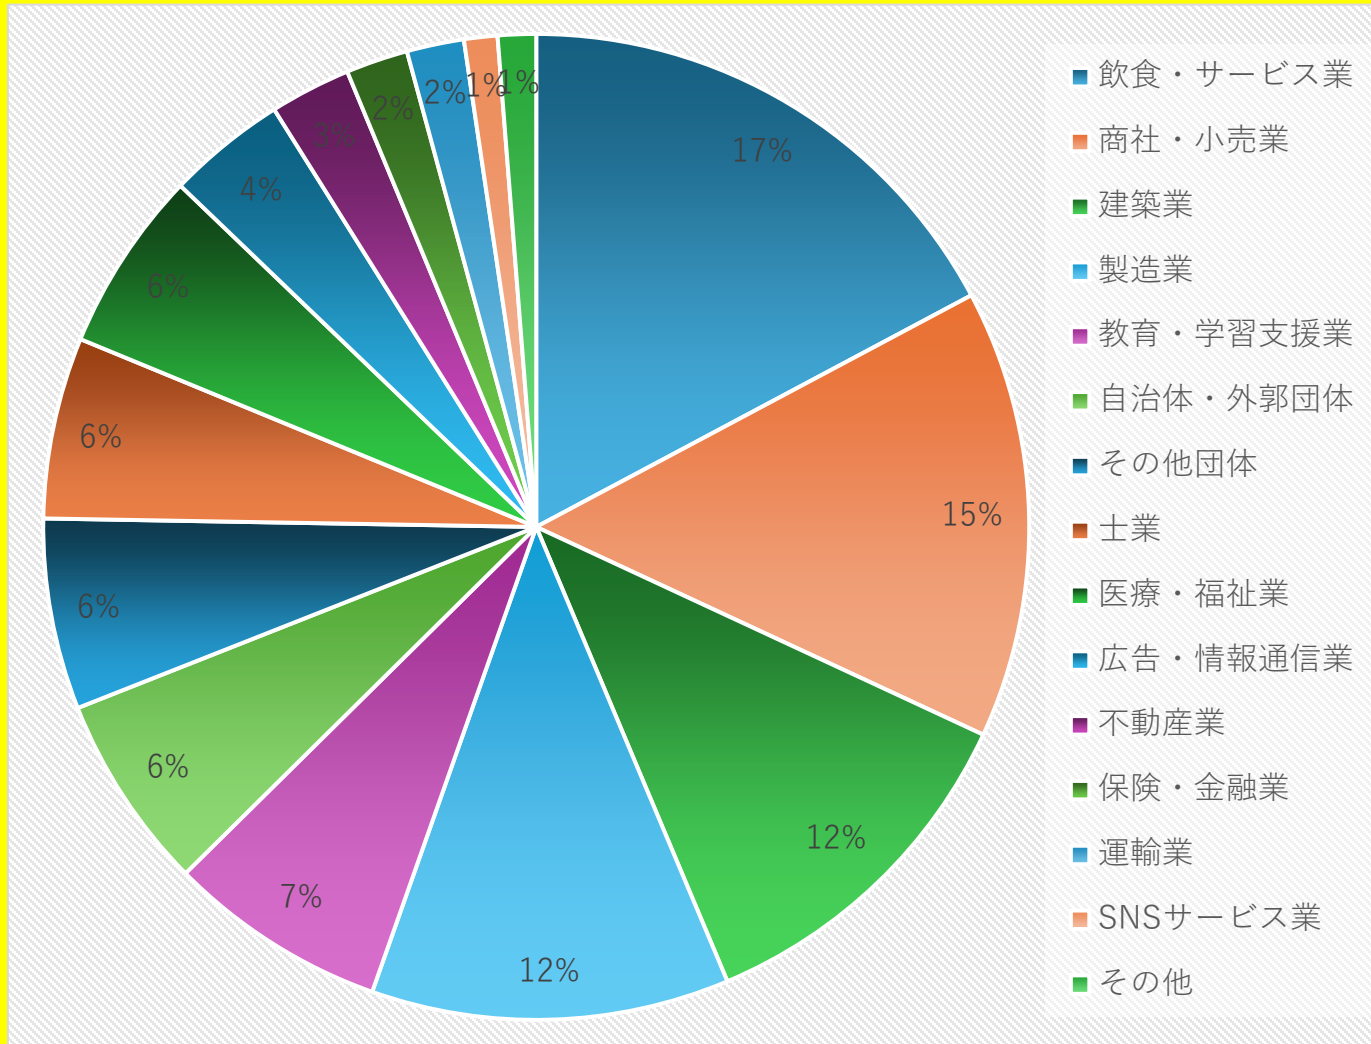

株式会社新明社

profile

社名	株式会社新明社
代表	下尾則幸
設立	1970年
住所	名古屋市守山区大牧町
業種	デザイン・印刷全般・紙加工・サイン

取引先業種別分類

最近、はまっていること

利き脳診断

最近、はまっていること

私の利き脳

ほぼ右脳！

デザイン
企画に
優れている
らしい。

四つのテスト

① 真実かどうか

② みんなに公平か

③ 好意と友情を深めるか

④ みんなのためになるかどうか

四つのテスト ①真実かどうか