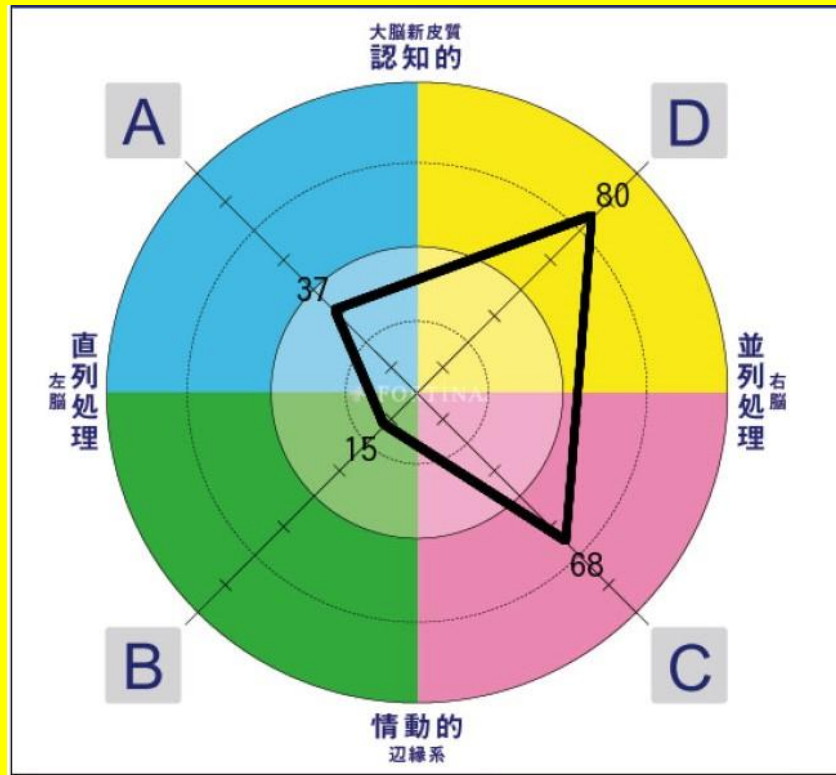

ほぼ右脳！

デザイン
企画に
優れている
らしい。

四つのテスト

① 真実かどうか

② みんなに公平か

③ 好意と友情を深めるか

④ みんなのためになるかどうか

四つのテスト ①真実かどうか