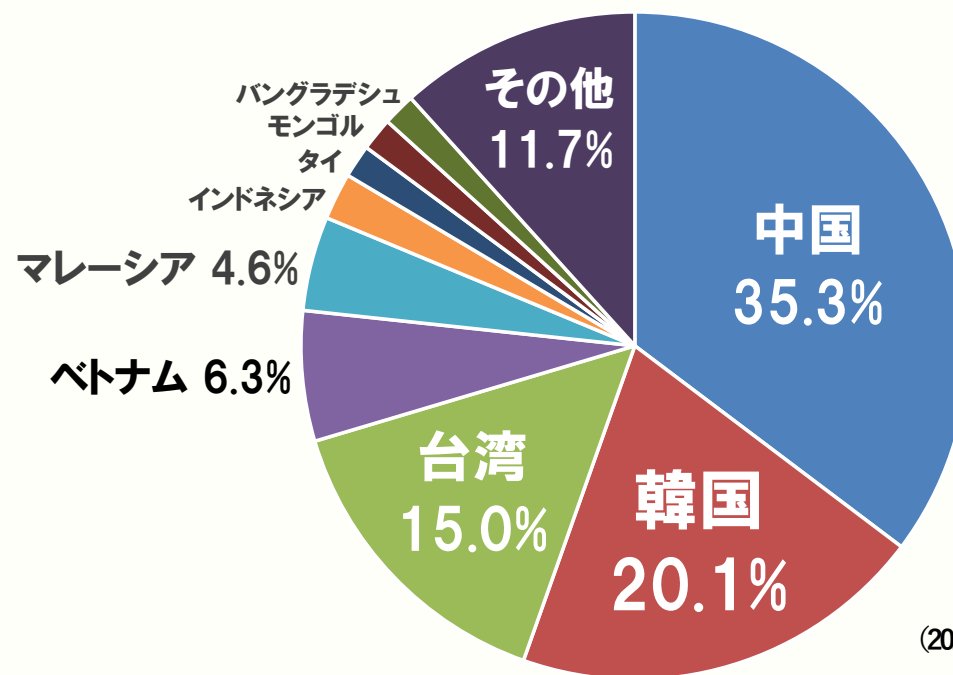

## 国際ロータリー（RI）と米山

- 2002 ● ロータリー研究会のプログラムに
- 2004 ● RI 理事会で米山記念奨学事業が称賛される
- 2007 ● ロータリーの多地区合同活動としての手続きを完了
- 2014 ● 国際ロータリーが学友の定義拡大、米山学友も「ロータリーの学友」に
- 2016 ● ソウル国際大会で初の分科会開催

02

米山獎學生

# 国内最大級の奨学生数

2024  
学年度 **926人**

新規631人/継続295人

累計 **24,133人**

133の国と地域

(2024年7月現在)

Q

中国人奨学生の割合は増えていますか？

- ✓この10年間は大きな増減なし
- ✓日本の高等教育機関で学ぶ外国人留学生の46.6%が中国人
- ✓指定校に在籍する留学生の55.2%が中国人
- ✓各地区選考委員会は偏りをなくすよう努力  
(中国国内の出身地域が多様となるよう配慮など)

# 奨学生の選考