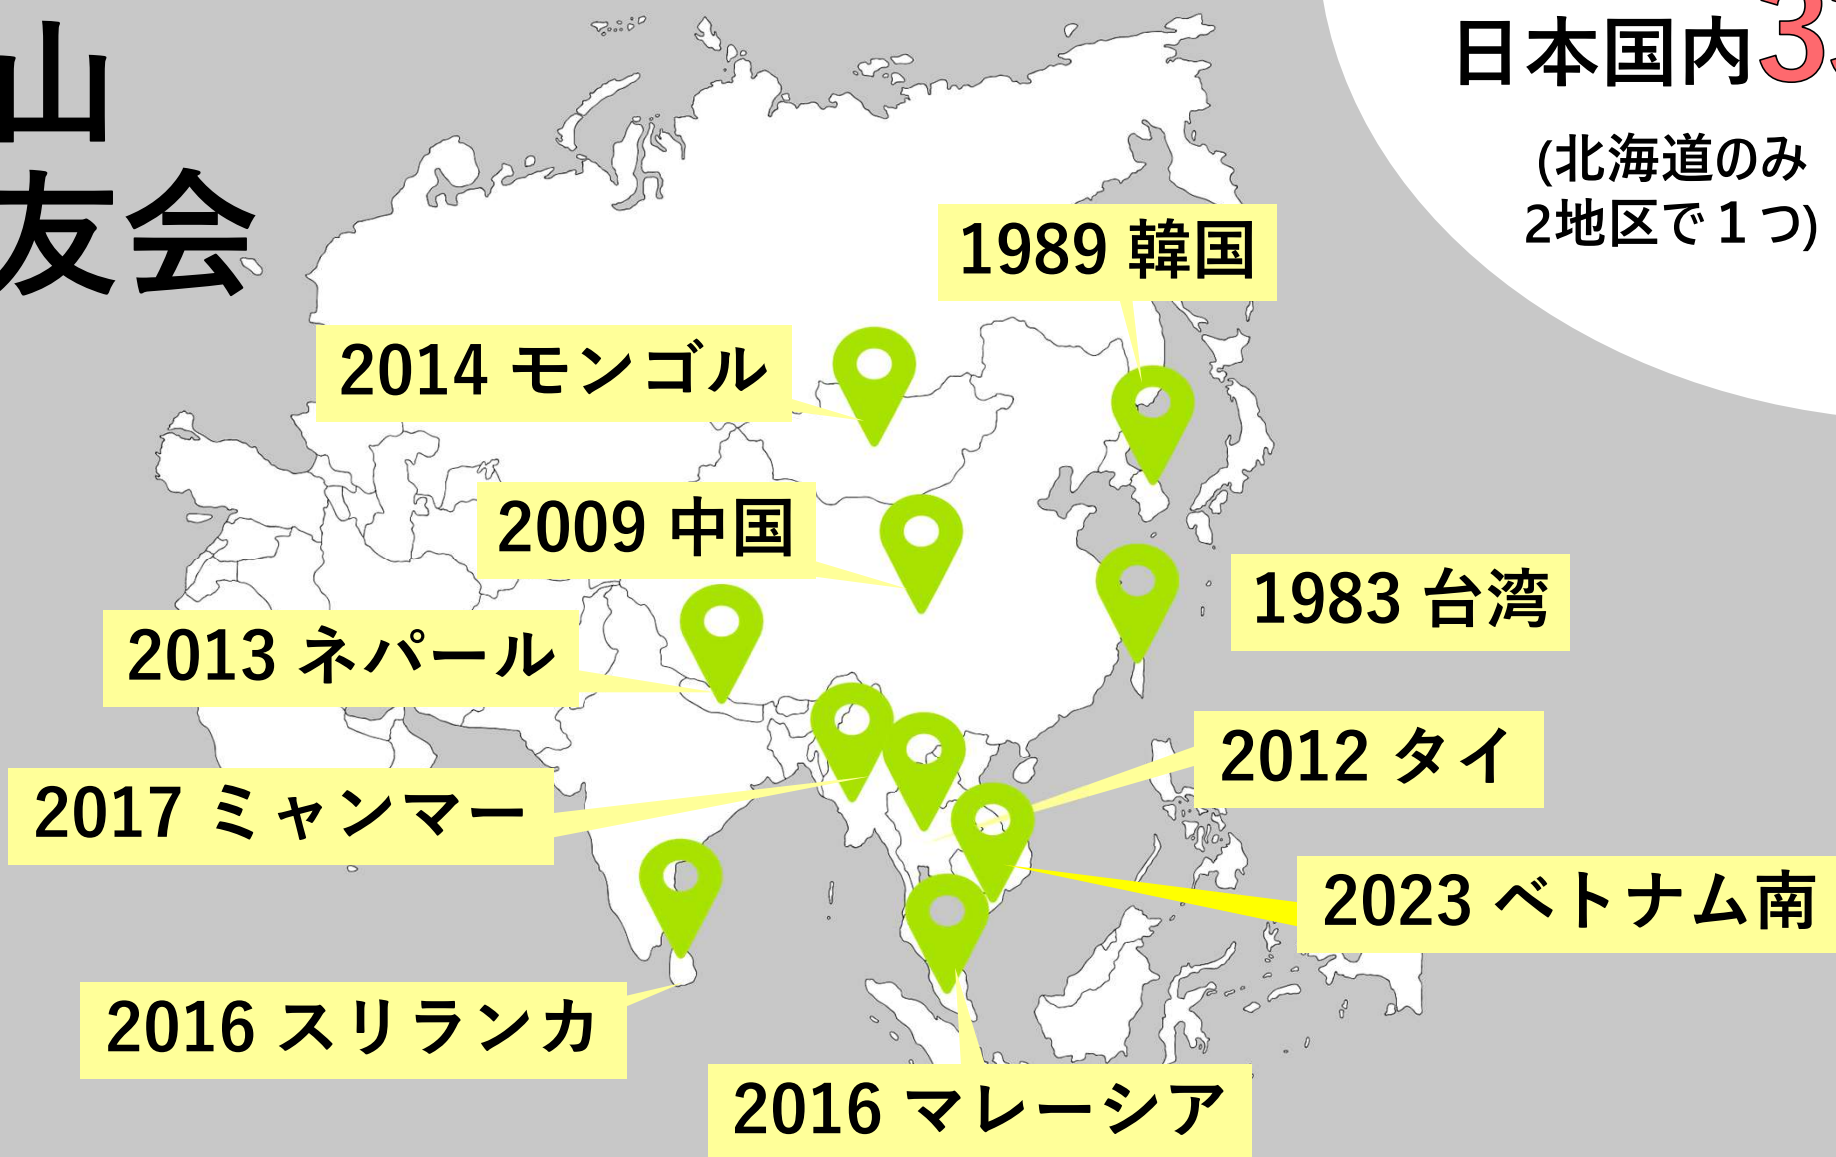

米山学友会

日本国内 **33**

(北海道のみ
2地区で1つ)