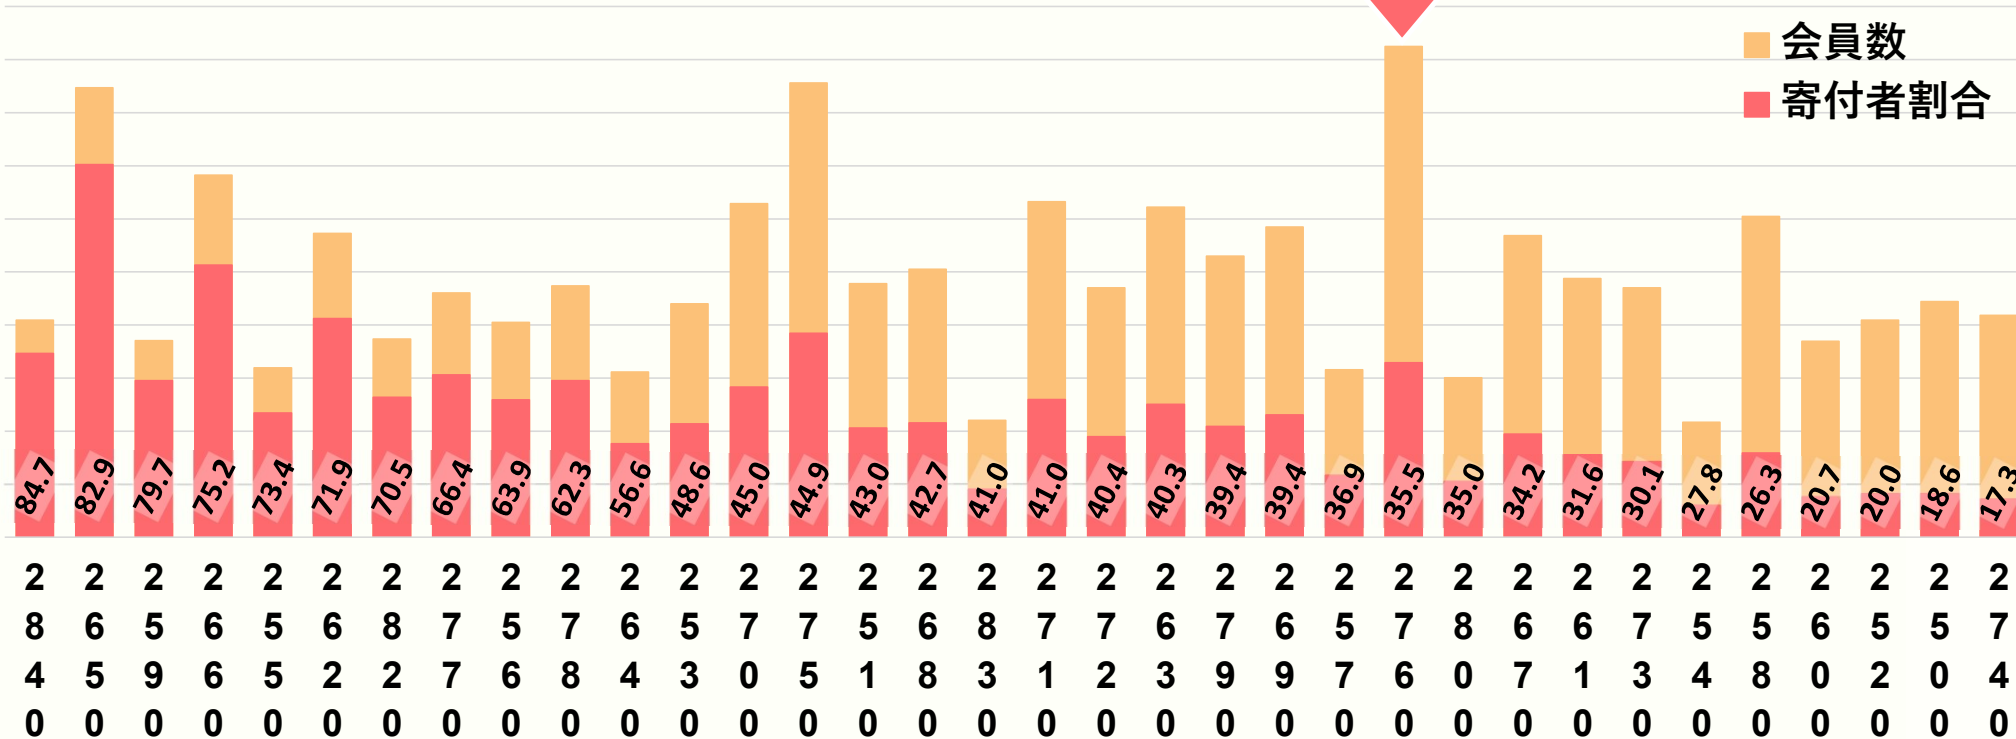

寄付実績

特別寄付者割合

• 全国平均 47.3% 当地区 **35.5** %
最大 84.7%(2840)、最小 17.3%(2740)