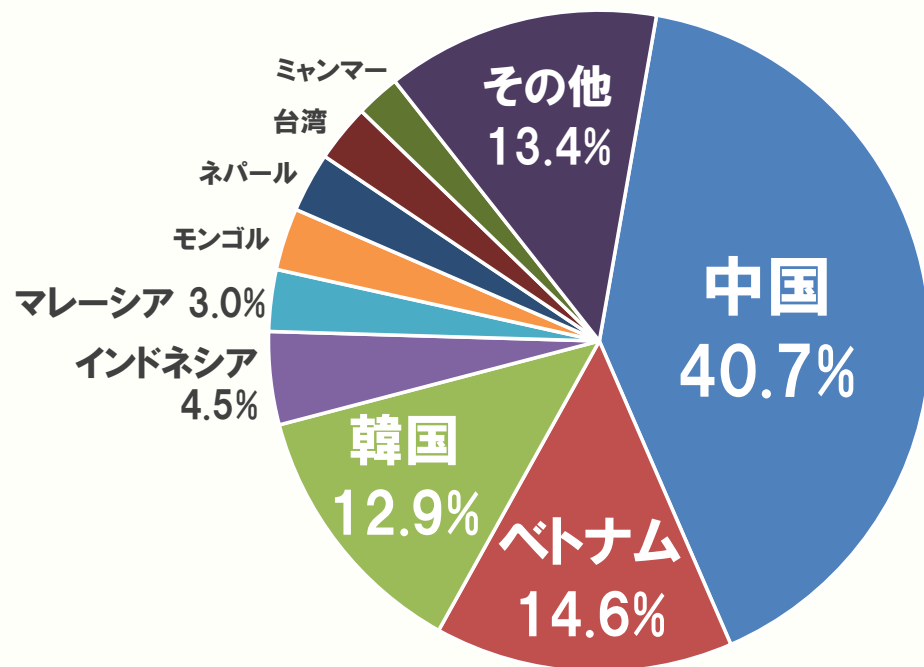

米山梅吉氏  
逝去

## 国際ロータリー（RI）と米山

- 2002 ● ロータリー研究会のプログラムに
- 2004 ● RI 理事会で米山記念奨学事業が称賛される
- 2007 ● ロータリーの多地区合同活動としての手続きを完了
- 2014 ● 国際ロータリーが学友の定義拡大、米山学友も「ロータリーの学友」に
- 2016 ● ソウル国際大会で初の分科会開催

02

米山獎學生

# 国内最大級の奨学生数

2024  
学年度 **926人**

新規631人/継続295人

累計 **24,133人**

133の国と地域

(2024年7月現在)

Q

中国人奨学生の割合は増えていますか？