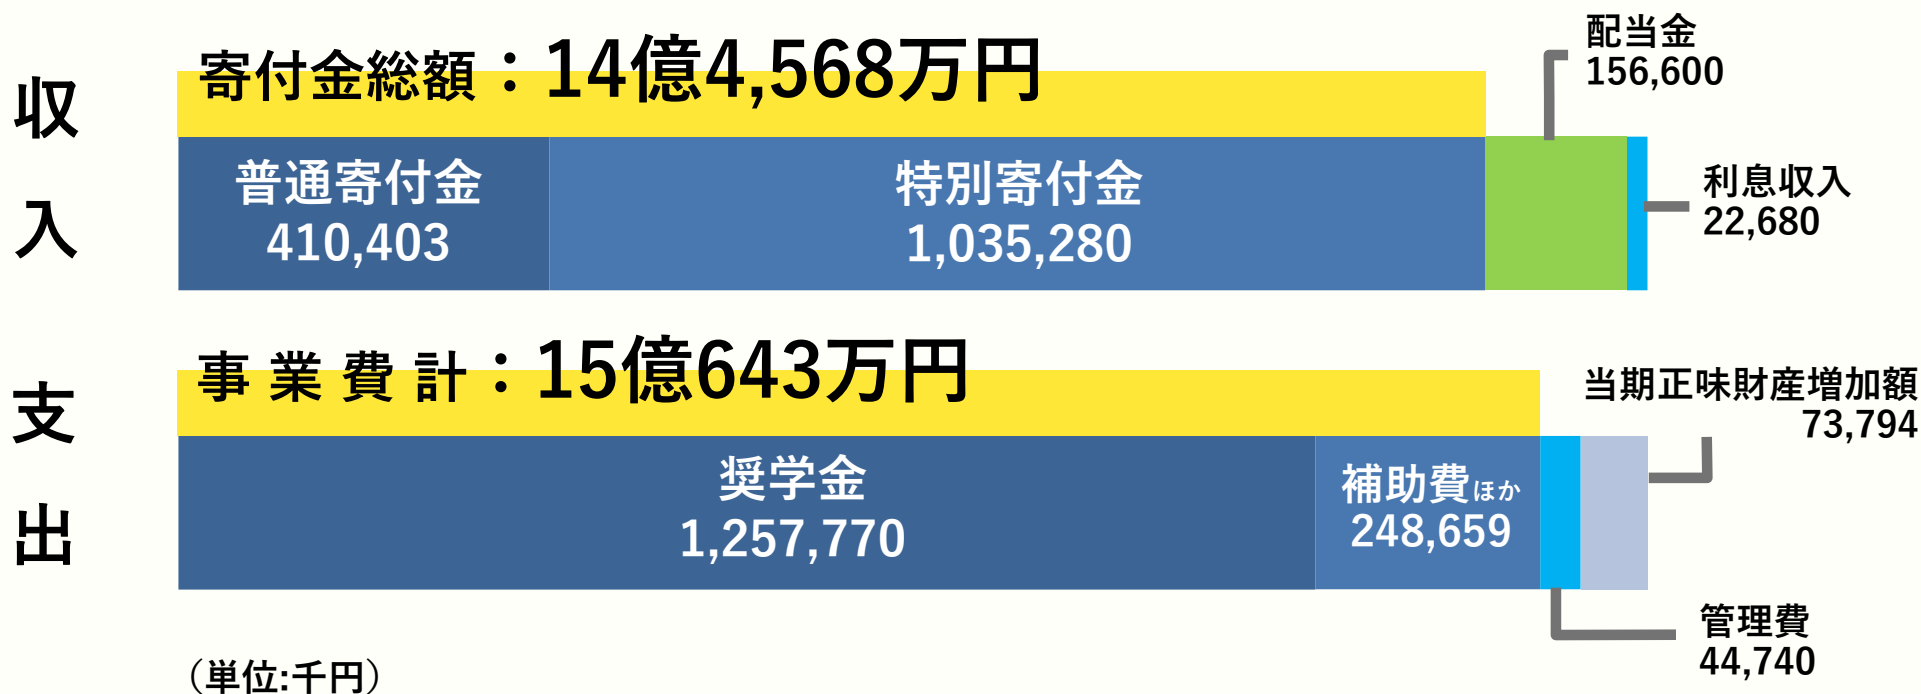

ご寄付は奨学事業に

全体支出の **97%** が事業費

- 2023-24年度は高額寄付もあり、前年度から2,300万円増